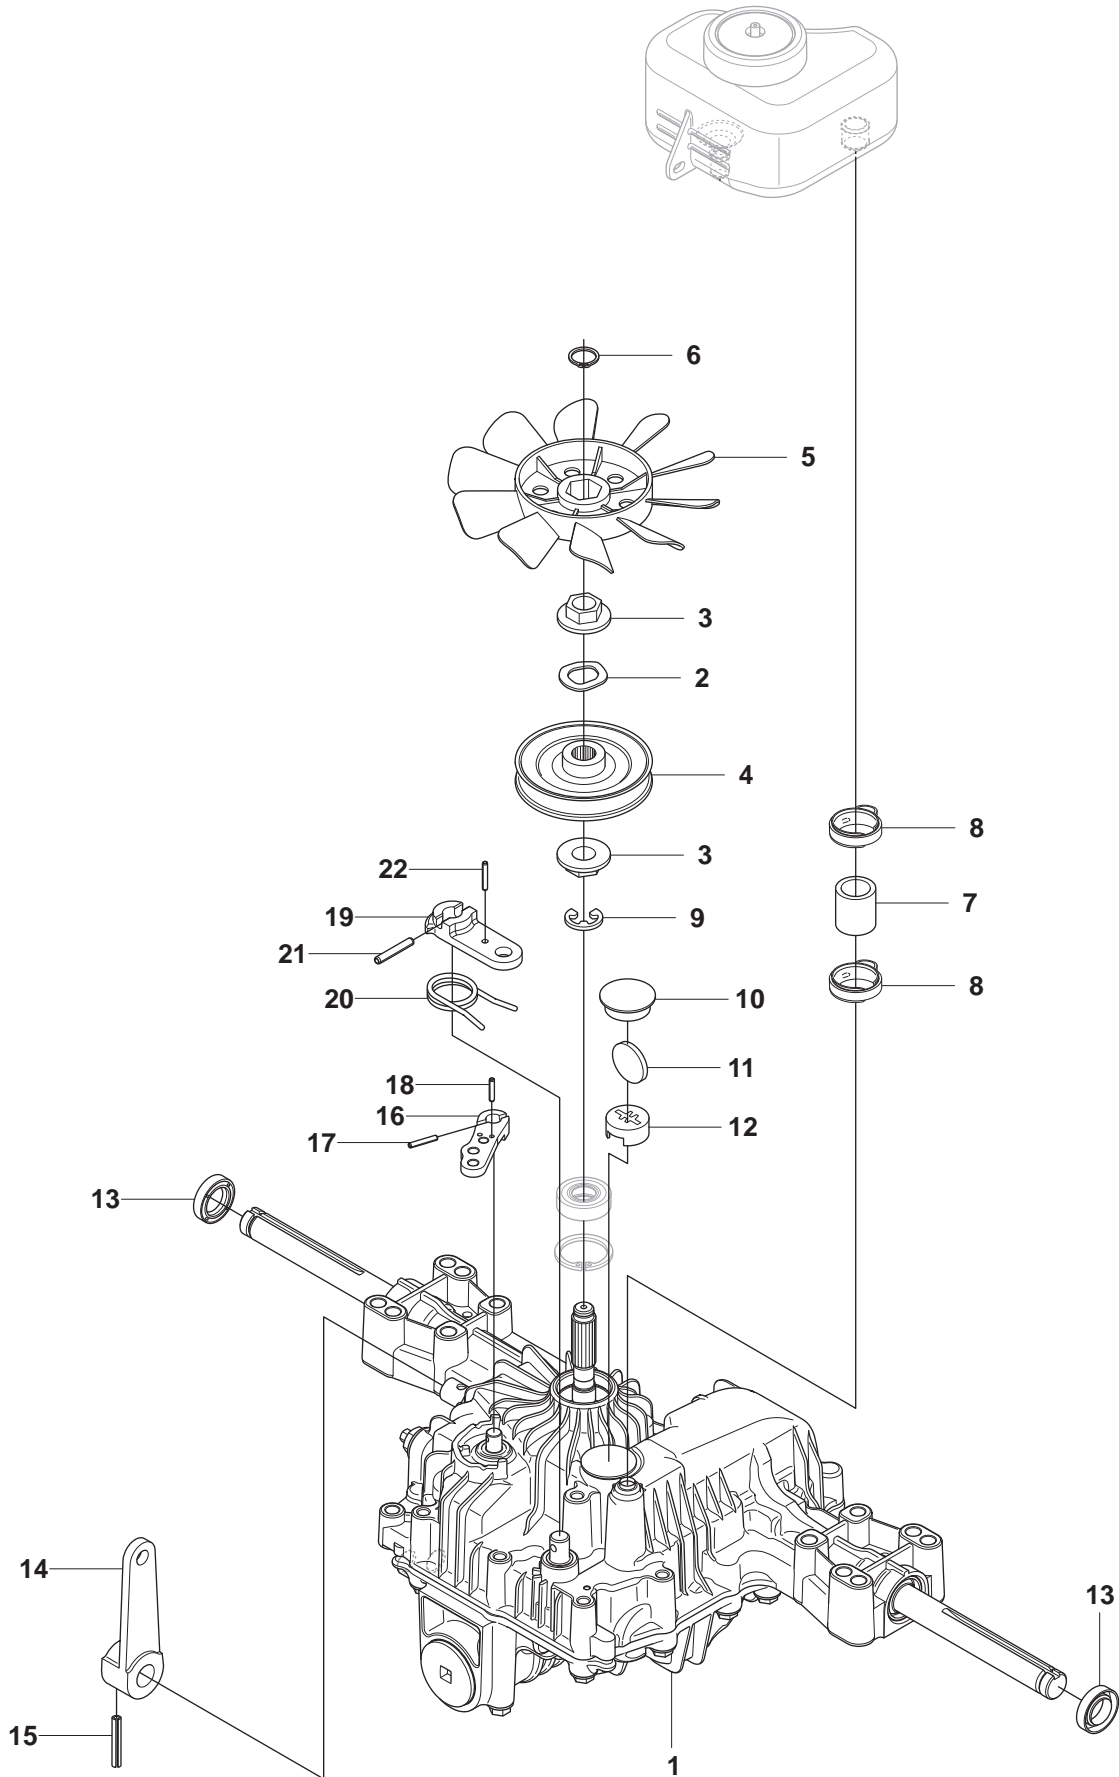

FR2216 MA 4x4
HYDROSTAT K574 SP

Pos.	Compl No.	Part No.	Description	Qty.	Notes
1		544 11 61-01		1	
2		506 98 65-01		1	
3		506 98 66-01		2	
4		502 45 19-01		1	
5		506 98 68-01		1	
6		735 31 15-00		1	
7		502 45 16-01		1	
8		506 98 70-01		2	
9	544 11 61-01	535 40 28-07		1	
10	544 11 61-01	535 40 28-32		1	
11	544 11 61-01	535 40 28-29		1	
12	544 11 61-01	502 45 20-01		1	
13	544 11 61-01	535 40 28-37		2	
14	544 11 61-01	502 45 32-01		1	
15	544 11 61-01	535 40 28-09		1	
16	544 11 61-01	535 40 28-17		1	
17	544 11 61-01	535 40 28-16		1	
18	544 11 61-01	535 40 28-33		1	
19	544 11 61-01	535 40 28-38		1	
20	544 11 61-01	535 40 28-39		1	
21	544 11 61-01	535 40 28-40		1	
22	544 11 61-01	535 40 28-41		1